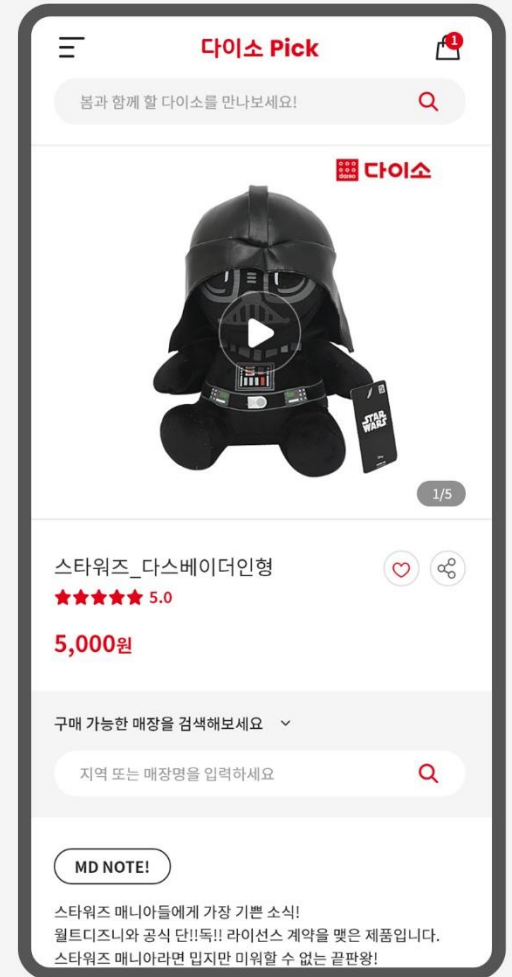

PRODUCT SEARCH

MCM STORE

App

경기도 주문배달 APP 배달특급
App

교촌치킨 주문배달 App

커피베이 주문배달
App

좋은사람들
App

SHOP DAISO
App