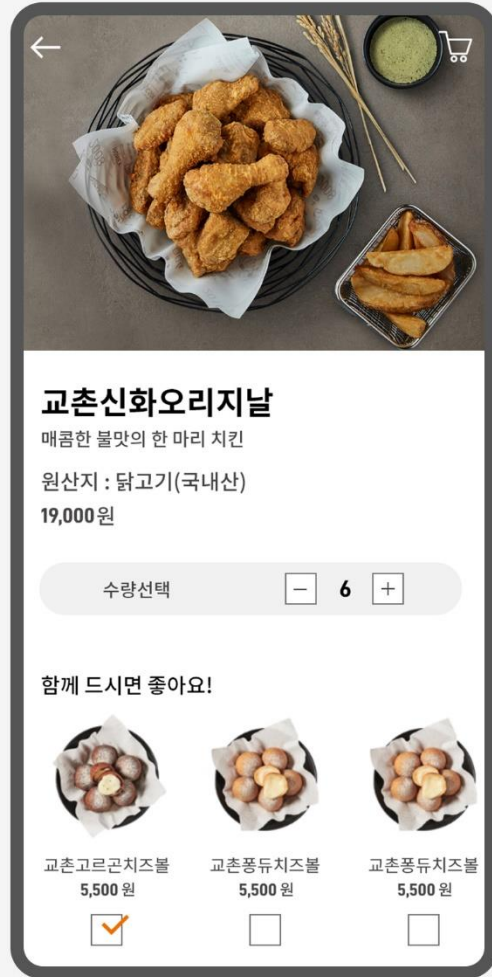

PRODUCT SEARCH

MCM STORE

App

경기도 주문배달 APP 배달특급
App

교촌치킨 주문배달 App

커피베이 주문배달
App

좋은사람들
App

SHOP DAISO
App