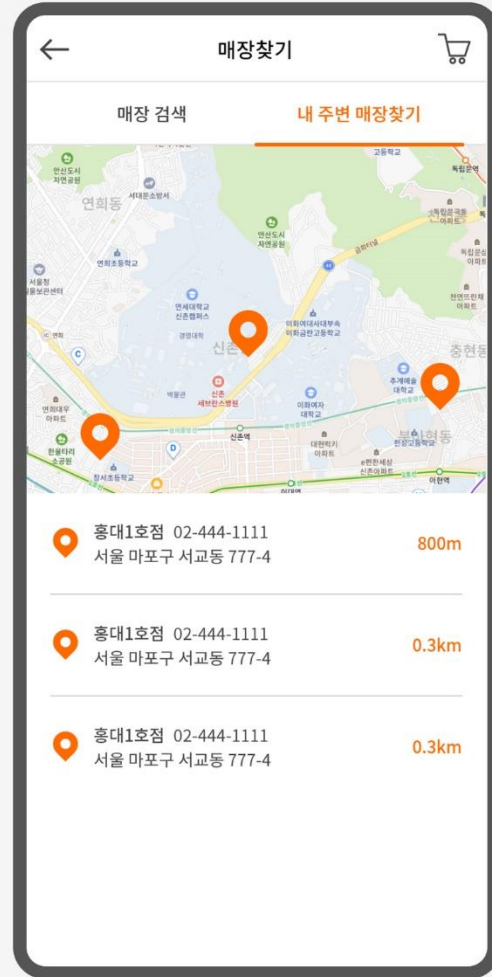

PRODUCT SEARCH

MCM STORE

App

경기도 주문배달 APP 배달특급
App

교촌치킨 주문배달 App

커피베이 주문배달
App

좋은사람들
App

SHOP DAISO
App