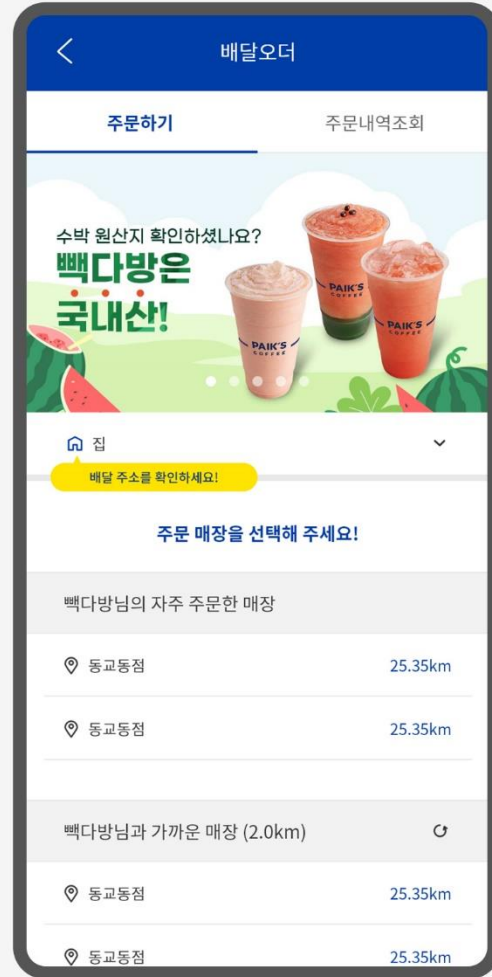

PRODUCT SEARCH

MCM STORE

App

경기도 주문배달 APP 배달특급
App

교촌치킨 주문배달 App

커피베이 주문배달
App

좋은사람들
App

SHOP DAISO
App